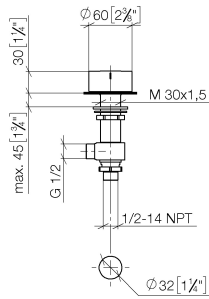

Deck valve clockwise closing cold - Brushed Champagne (22kt Gold)

CL.1

20 000 740

- hole diameter 32 mm
- handle Ø 60mm
- without rosette
- with cold marking

Fits: CL.1, CYO

	Brushed Champagne (22kt Gold)	20 000 740-46
	Chrome	20 000 740-00
	Brushed Platinum	20 000 740-06
	Platinum	20 000 740-08
	Dark Chrome	20 000 740-19
	Brushed Durabronze (23kt Gold)	20 000 740-28
	Matte Black	20 000 740-33
	Champagne (22kt Gold)	20 000 740-47
	Brushed Dark Platinum	20 000 740-99

20 000 740

mm [inches]

Flow rate chart

Certificates

WRAS\_2103001.

20 000 740

Parts for other finishes can be found here: [Chrome](#)

**Spare parts list**

No.	Item Number	Name	Quantity used	Delivery time
1	09 20 74 005-46	handle ( cold )	1	60
2	90 31 11 007 00 90	pin	1	2
3	09 27 74 003-46	rosette	1	60
4	90 14 10 060 00 90	seal	1	2
5	90 14 15 020 03 90	ring	1	2
6	90 23 30 023 00 90	nut	1	2
7	09 29 06 107-00	spindle	1	10
8	90 90 03 133 00 90	top	1	2
9	04 17 11 058 33 90	side panel	1	2
10	04 23 10 032 78 90	fixing set	1	2
11	04 17 11 023 10 90	distributor	1	2
12	09 30 11 059 90	disc	1	2
13	09 23 10 012 90	nut	1	2