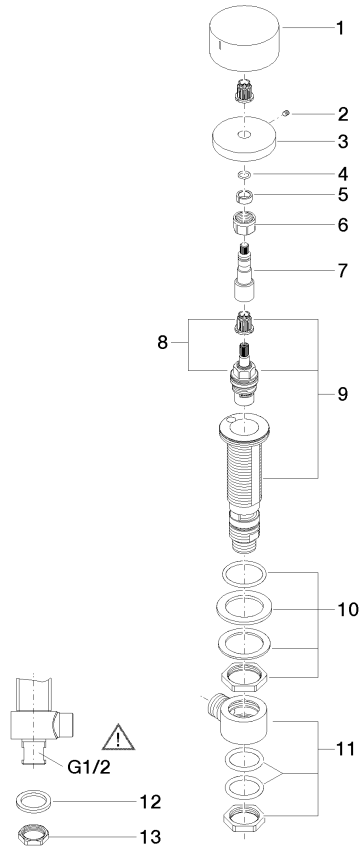

Deck valve clockwise closing cold - Brushed Champagne (22kt Gold)

CL.1

20 000 740

- hole diameter 32 mm
- handle Ø 60mm
- without rosette
- with cold marking

Fits: CL.1, CYO

	Brushed Champagne (22kt Gold)	20 000 740-46
	Chrome	20 000 740-00
	Brushed Platinum	20 000 740-06
	Platinum	20 000 740-08
	Dark Chrome	20 000 740-19
	Brushed Durabronze (23kt Gold)	20 000 740-28
	Matte Black	20 000 740-33
	Champagne (22kt Gold)	20 000 740-47
	Brushed Dark Platinum	20 000 740-99

20 000 740

mm [inches]

Flow rate chart

Certificates

WRAS\_2103001.

20 000 740

Parts for other finishes can be found here: [Chrome](#)

**Spare parts list**

No.	Item Number	Name	Quantity used	Delivery time
1	09 20 74 005-46	handle ( cold )	1	60
2	90 31 11 007 00 90	pin	1	2
3	09 27 74 003-46	rosette	1	60
4	90 14 10 060 00 90	seal	1	2
5	90 14 15 020 03 90	ring	1	2
6	90 23 30 023 00 90	nut	1	2
7	09 29 06 107-00	spindle	1	10
8	90 90 03 133 00 90	top	1	2
9	04 17 11 058 33 90	side panel	1	2
10	04 23 10 032 78 90	fixing set	1	2
11	04 17 11 023 10 90	distributor	1	2
12	09 30 11 059 90	disc	1	2
13	09 23 10 012 90	nut	1	2